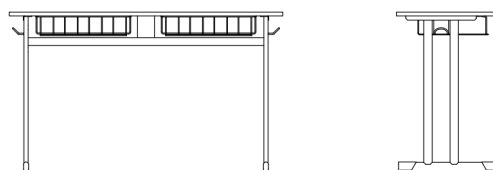

Parametry a dostupné velikosti lavice

Velikost	Výška pracovní desky	Tělesná výška
3	590 mm	119 - 142 cm
4	640 mm	133 - 159 cm
5	710 mm	146 - 176,5 cm
6	760 mm	159 - 188 cm
7	820 mm	174 - 207 cm

Rozměry:	Celkové rozměry a váha výrobku se liší v závislosti na velikosti.
Nosnost:	MAX. 120 KG.
Stohovatelnost:	Ne
Pozn.:	Uvedená velikost je (± 10 mm) dle normy ČSN EN 1729 - 1.

Standardní provedení lavice

Materiál kostry:	Ocel
Barva kostry:	RAL 9006
Rozměr pracovní desky:	130x50 cm
Typ pracovní desky:	TYP A (Tl.18mm, ostrý roh, 2mm ABS hrana)
Materiál pracovní desky:	DTDL
Dekor pracovní desky:	Buk, bílá
Kluzáky:	Bez plsti

Pracovní deska o rozměru 130 × 50 cm je vyrobena z laminované dřevotřískové desky s 2mm ABS hranou. Standardní dekory jsou buk a bílá, k dispozici jsou i další varianty.

Lavice je doplněna drátěnými košíky pod pracovní deskou pro uložení učebnic a pomůcek.