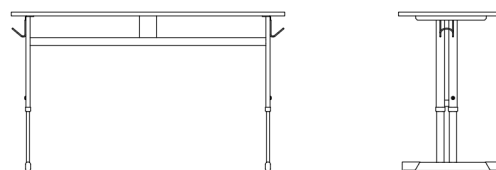

Standardní provedení lavice

Materiál kostry:	Ocel
Barva kostry:	RAL 9006
Rozměr pracovní desky:	130x50 cm
Typ pracovní desky:	TYP A (Tl.18mm, ostrý roh, 2mm ABS hrana)
Materiál pracovní desky:	DTD L
Dekor pracovní desky:	Buk, bílá
Kluzáky:	Bez plsti

Přehledy pro úpravu barev a příslušenství naleznete k nahlédnutí, či ke stažení, na našich webových stránkách.