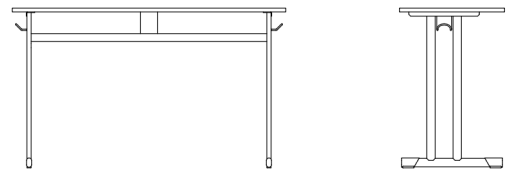

Parametry a dostupné velikosti lavice

Velikost	Výška pracovní desky	Tělesná výška
3 	590 mm	119 - 142 cm
4 	640 mm	133 - 159 cm
5 	710 mm	146 - 176,5 cm
6 	760 mm	159 - 188 cm
7 	820 mm	174 - 207 cm

Rozměry:	Celkové rozměry a váha výrobku se liší v závislosti na velikosti.
Nosnost:	MAX. 120 KG.
Stohovatelnost:	Ne
Pozn.:	Uvedená velikost je (± 10 mm) dle normy ČSN EN 1729 - 1.

Standardní provedení lavice

Materiál kostry:	Ocel
Barva kostry:	RAL 9006
Rozměr pracovní desky:	130x50 cm
Typ pracovní desky:	TYP A (Tl.18mm, ostrý roh, 2mm ABS hrana)
Materiál pracovní desky:	DTDL
Dekor pracovní desky:	Buk, bílá
Kluzáky:	Bez plsti

Svařovaná konstrukce z plochooálních ocelových profilů zajišťuje pevnost a stabilitu. Povrchová úprava práškovým lakem chrání kovové části. Součástí konstrukce jsou háčky na školní batohy. Lavice je standardně vybavena plastovými kluzáky, na přání lze dodat plstěné provedení.

Pracovní deska o rozměru 130 × 50 cm je vyrobena z laminované dřevotřískové desky s 2mm ABS hranou. Standardní dekory jsou buk a bílá, k dispozici jsou i další varianty.

Lavici lze dodat také ve variantách s litou PUR hranou s vyšší odolností.