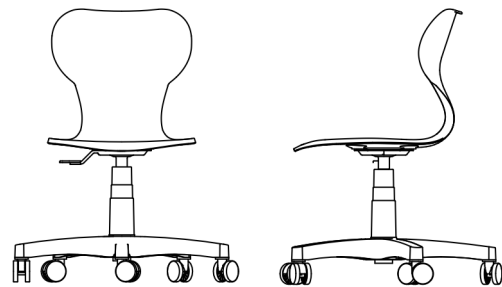

- Ergonomické 3D tvarování skořepiny, zejména v bederní oblasti zad
- Otočná a výškově nastavitelná pomocí pístu
- Možnost výběru barev skořepiny
- Možnost konfigurace komponent

Parametry a dostupné velikosti židle

Velikost	Výška sedáku	Tělesná výška
6 	460 mm*	159 - 188 cm

*Výška sedáku nastavitelná pomocí pístu

Rozměry:	Celkové rozměry a váha výrobku se liší v závislosti na velikosti.
Nosnost:	MAX. 120 KG.
Stohovatelnost:	Ne
Pozn.:	Uvedená velikost je (± 10 mm) dle normy ČSN EN 1729 - 1.

Podrobný popis produktu

Otočná židle DUNA CROSS Poly je vhodná pro vyučující i odborné učebny, kde je důležitá flexibilita, pohodlí a snadná manipulace. Umožňuje rychlé přizpůsobení různým uživatelům i pracovním činnostem.

Skořepina ze 100% polypropylenu má protiskluzovou strukturu a ergonomické 3D tvarování, které podporuje správné držení těla a zvyšuje komfort při delším sezení. Opěradlo disponuje integrovaným úchopem pro snadnou manipulaci.