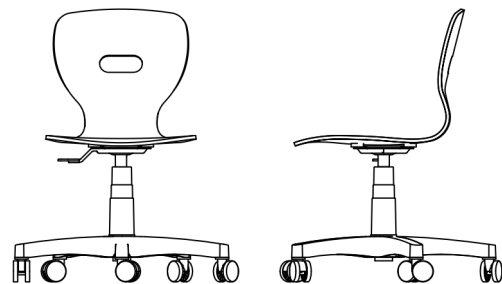

- Ergonomické 3D tvarování skořepiny, zejména v bederní oblasti zad
- Přírodní buková překližka
- Otočná a výškově nastavitelná pomocí pístu
- Univerzální použití
- Nenáročná na údržbu

Parametry a dostupné velikosti židle

Velikost	Výška sedáku	Tělesná výška
6 	460 mm*	159 - 188 cm

*Výška sedáku nastavitelná pomocí pístu

Rozměry: Celkové rozměry a váha výrobku se liší v závislosti na velikosti.

Nosnost: MAX. 120 KG.

Stohovatelnost: Ne

Pozn.: Uvedená velikost je (± 10 mm) dle normy ČSN EN 1729 - 1.

Standardní provedení židle

Materiál sedák/opěrák:	Buková překližka
Barva sedák/opěrák:	Přírodní, lak transparent
Kříž:	Plastový
Osazení kříže:	Kolečka

Přehledy pro úpravu barev a příslušenství naleznete k nahlédnutí na našich webových stránkách.

Podrobný popis produktu

Otočná židle DUNA CROSS Ply je vhodná pro vyučující i odborné učebny, kde je důležitá flexibilita, odolnost a komfort při delším sezení. Nabízí otočné provedení a snadné výškové nastavení pro přizpůsobení různým uživatelům.