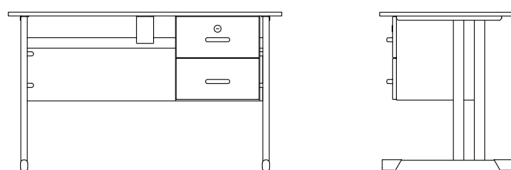

- **Dvě zásuvky opatřené zámekem**
- **Tuhá ocelová konstrukce**
- **Pracovní deska s rozměrem 130x65cm**
- **Možnost konfigurace komponent**
- **Možnost výběru dekorů a barev**

Parametry a dostupné velikosti katedry

Velikost	Výška pracovní desky	Tělesná výška
6 ●	760 mm	159 - 188 cm

Rozměry:	Celkové rozměry a váha výrobku se liší v závislosti na velikosti.
Nosnost:	MAX. 120 KG.
Stohovatelnost:	Ne
Pozn.:	Uvedená velikost je (± 10 mm) dle normy ČSN EN 1729 - 1.

Standardní provedení katedry

Materiál kostry:	Ocel
Barva kostry:	RAL 9006
Rozměr pracovní desky:	130x65cm
Typ pracovní desky:	TYP A (Tl.18mm, ostrý roh, 2mm ABS hrana)
Materiál pracovní desky:	DTDL
Dekor pracovní desky:	Buk, bílá
Materiál ostatní:	DTDL
Dekor ostatní:	Buk, bílá
Kluzáky:	Bez plsti

Konstrukce z plochooávných ocelových profilů 50 x 30 mm se stará o pevnost a stabilitu. Povrchová úprava práškovým lakem chrání kovové části. Katedra je standardně vybavena plastovými kluzáky, na přání lze dodat plstěné provedení.