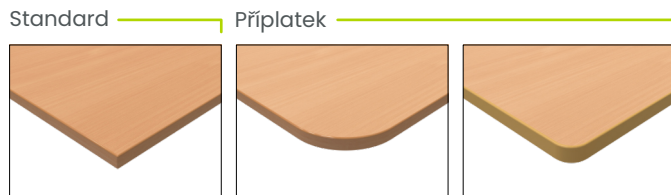

Dekory pracovní desky

Standard

Buk

Bílá

Příplatek

Dub

Bříza

Červená

Žlutá

Zelená

Modrá

Digitální a/nebo tištěné podání barev se může lišit od skutečné barvy. Změna barvy vyhrazena.
Nevyhovuje Vám naše nabídka? Kontaktujte nás prosím pro konzultace.

Typ pracovní desky

Typ A