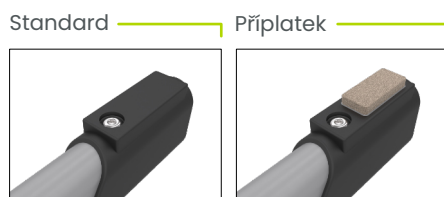

Příslušenství

Bez plsti

S plstí

Ochrana
podlahové krytiny

Digitální a/nebo tištěné podání barev se může lišit od skutečné barvy. Změna barvy vyhrazena.
Nevyhovuje Vám naše nabídka? Kontaktujte nás prosím pro konzultace.