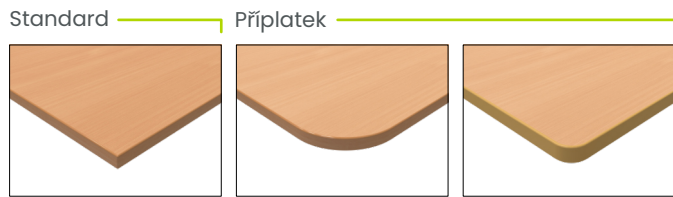

Žlutá

Zelená

Modrá

Digitální a/nebo tištěné podání barev se může lišit od skutečné barvy. Změna barvy vyhrazena.
Nevyhovuje Vám naše nabídka? Kontaktujte nás prosím pro konzultace.

Typ pracovní desky

Typ A