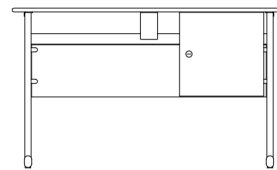

- Úložný box se zámekem
- Pevná kostra z plochoooválných profilů
- Pracovní deska s rozměrem 130x65cm
- Možnost konfigurace komponent
- Možnost výběru dekorů a barev

Parametry a dostupné velikosti katedry

Velikost	Výška pracovní desky	Tělesná výška
6 	760 mm	159 - 188 cm

Rozměry:	Celkové rozměry a váha výrobku se liší v závislosti na velikosti.
Nosnost:	MAX. 120 KG.
Stohovatelnost:	Ne
Pozn.:	Uvedená velikost je (± 10 mm) dle normy ČSN EN 1729 - 1.

Standardní provedení katedry

Materiál kostry:	Ocel
Barva kostry:	RAL 9006
Rozměr pracovní desky:	130x65cm
Typ pracovní desky:	TYP A (Tl.18mm, ostrý roh, 2mm ABS hrana)
Materiál pracovní desky:	DTD L
Dekor pracovní desky:	Buk, bílá
Materiál ostatní:	DTD L
Dekor ostatní:	Buk, bílá
Kluzáky:	Bez plsti

Pracovní deska o rozměru 130 x 65 cm je vyrobena z laminované dřevotřískové desky s 2mm ABS hranou. Standardní dekory jsou buk a bílá, k dispozici jsou i další varianty.

Součástí katedry je uzamykatelný úložný box a krycí panel z laminované dřevotřískové desky.