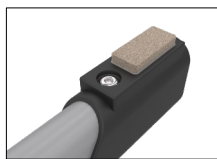

Příplatek

S plstí
Ochrana
podlahové krytiny

Digitální a/nebo tištěné podání barev se může lišit od skutečné barvy. Změna barvy vyhrazena.
Nevyhovuje Vám naše nabídka? Kontaktujte nás prosím pro konzultace.